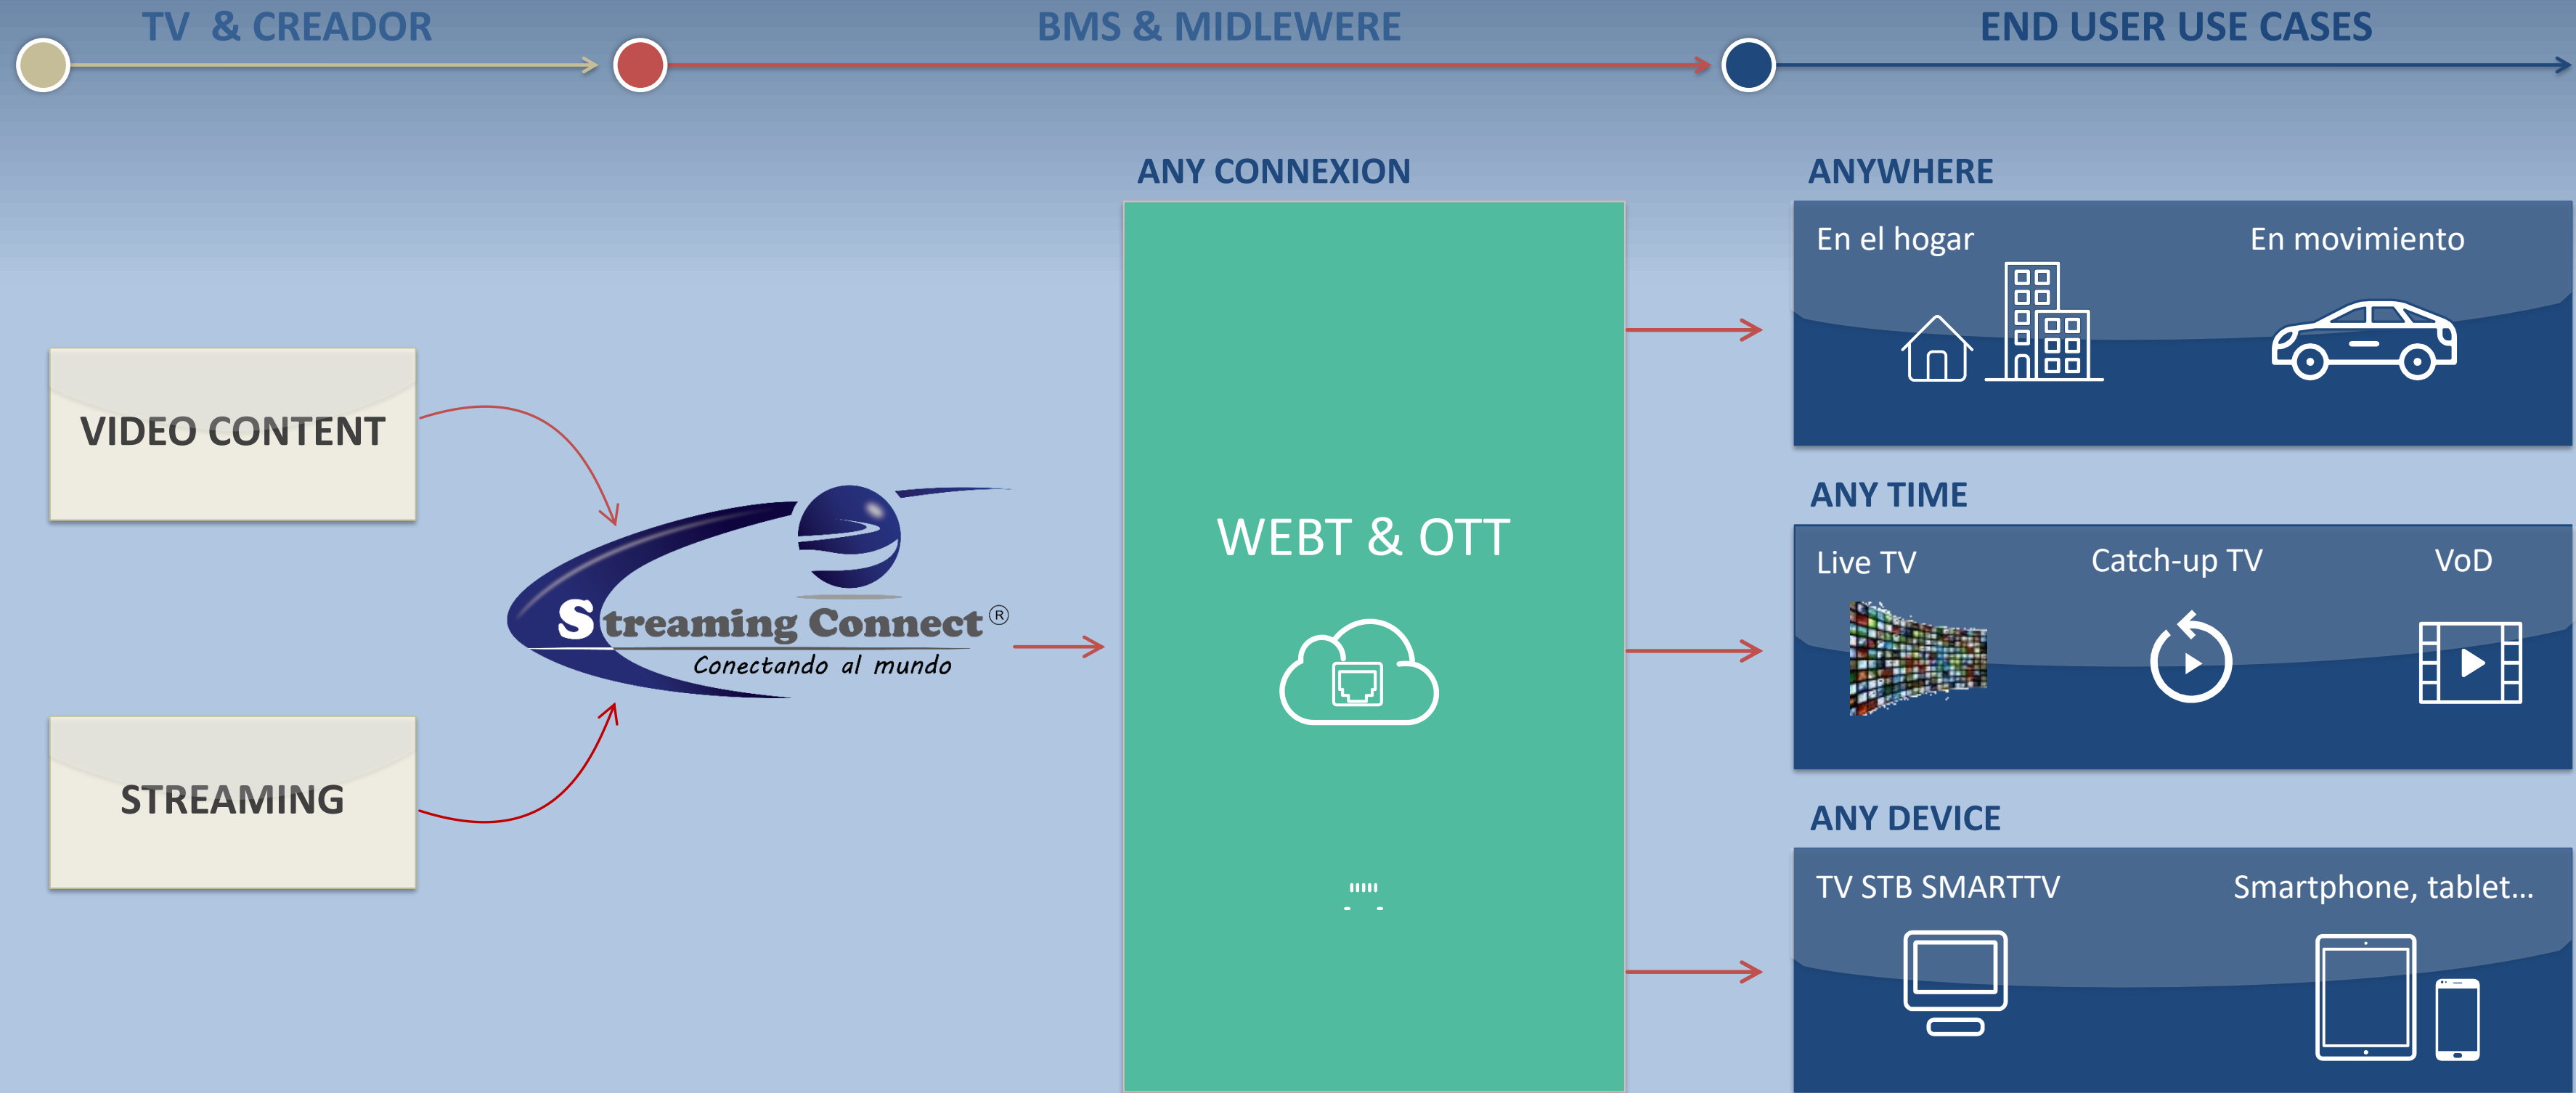

05

Broadcast Management Service BMS conecta a los usuarios con sus contenidos