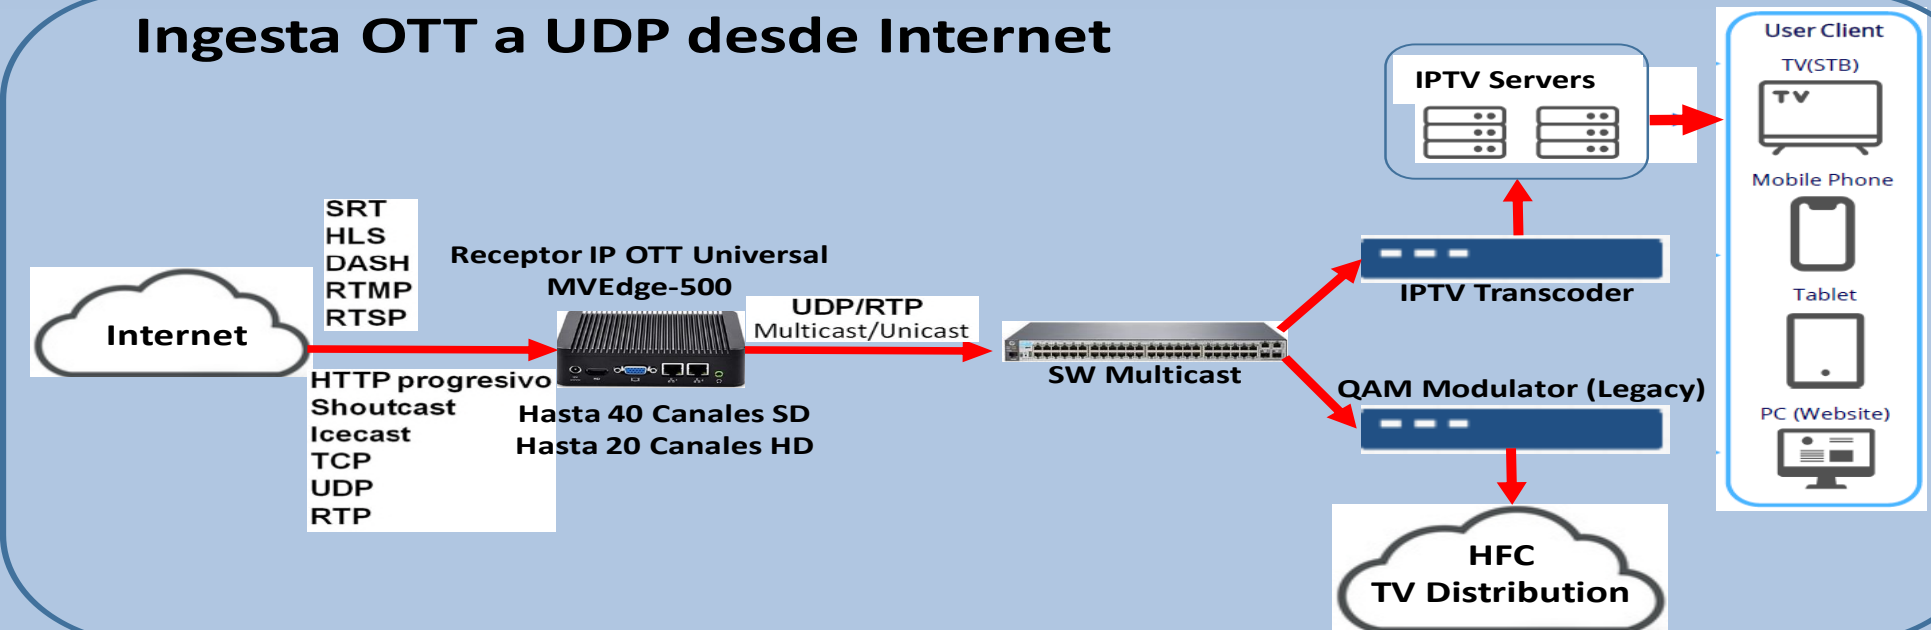

Ingesta OTT a UDP desde Internet