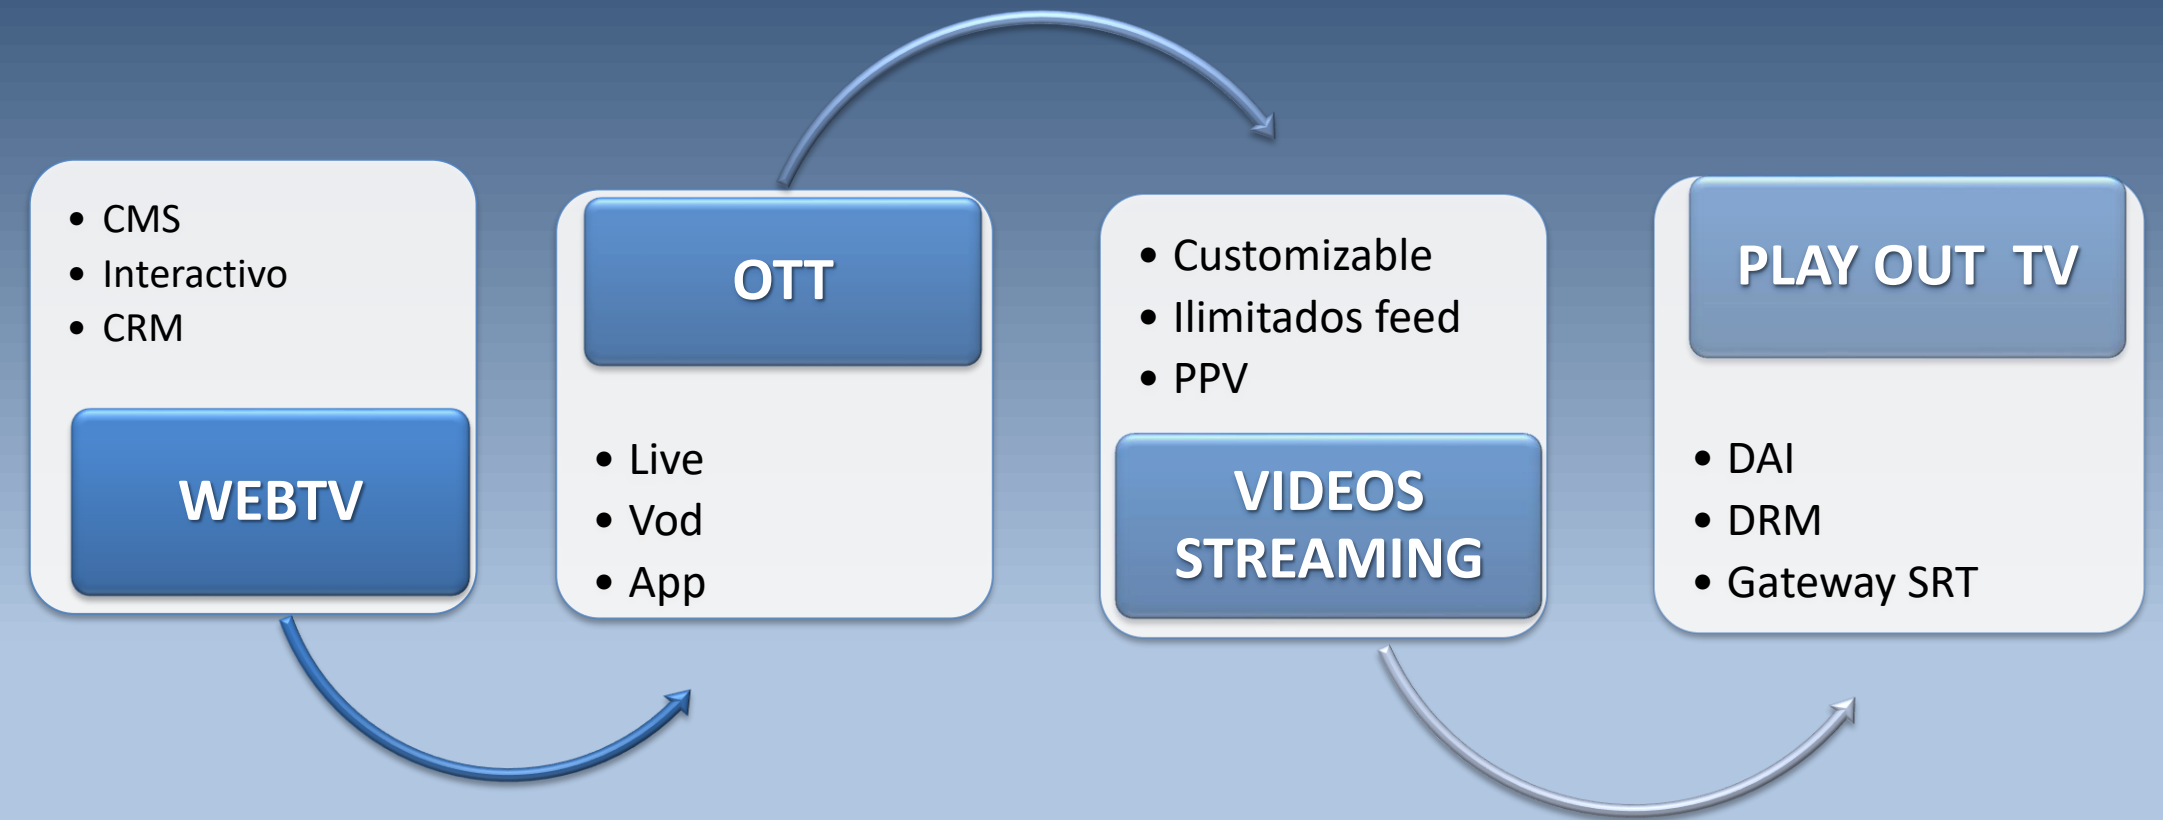

17

Arquitectura

1. SOLUCIÓN WEBTV

Esta solución permite la ingesta de contenidos VOD y live streaming para la normalización y generación de contenidos cloud playout con inserción DAI. Permite la generación de múltiples feed de contenidos a través de un sistema de desconexión para la emisión de publicidad Local, así como la sustitución de contenidos con derechos.

2. SOLUCIÓN OTT

Este módulo es un completo sistema middleware para la generación de un paquete de contenidos OTT, con gestión de suscriptores o venta de emisiones en directo y contenido vod específico, Conlleva una aplicación APP y tiene completa compatibilidad con dispositivos smartv

3. Distribución MultiCDN y telepuerto virtual

Este sistema de distribución permite la garantía de distribución a través de internet a gran escala a un coste competitivo, Así como la interconexión a través de los protocolos SRT requeridos con un Gateway dedicado a los sistemas CATV y satélite.