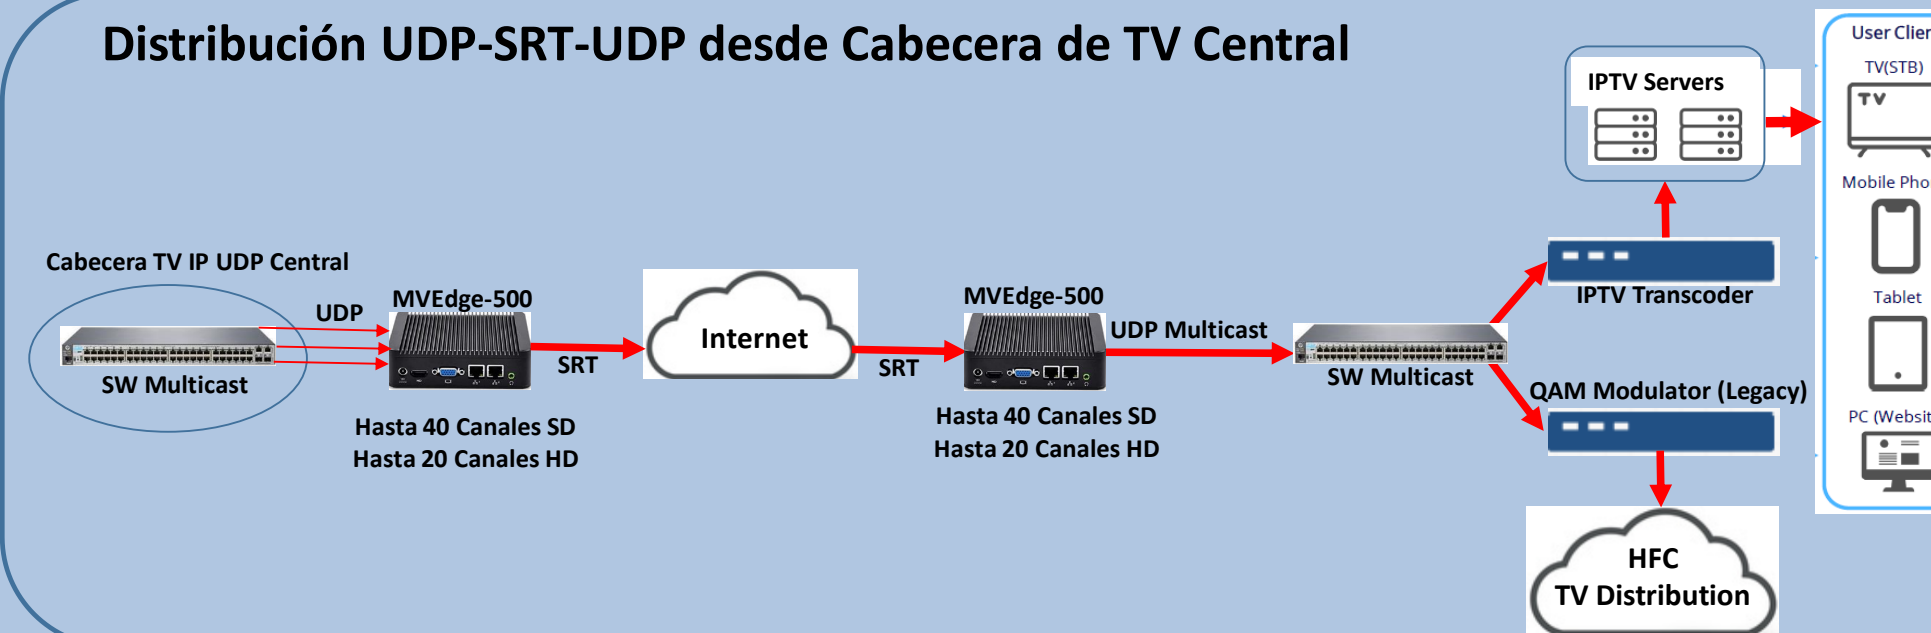

Distribución UDP-SRT-UDP desde Cabecera de TV Central