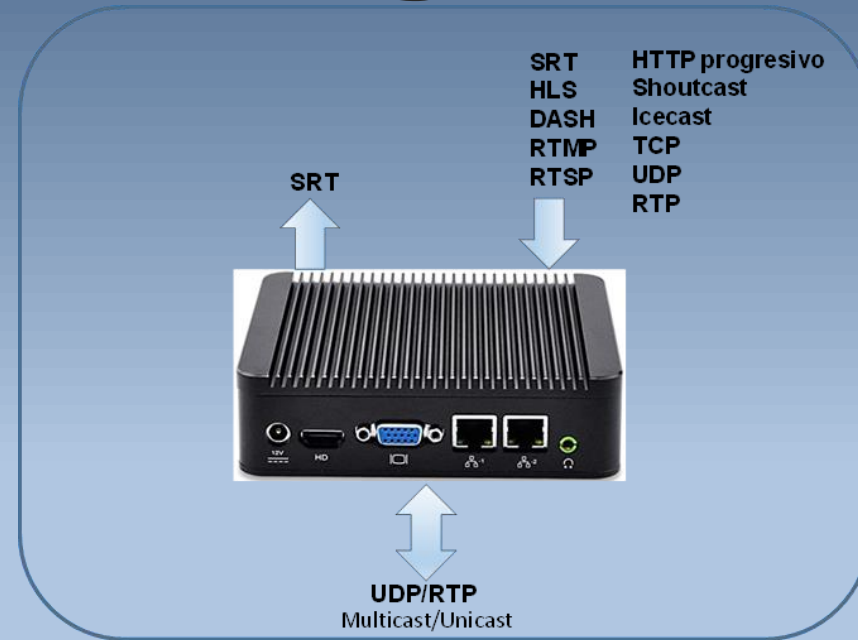

Es el software central de la plataforma, el cual incluye los siguientes features que pueden ser adquiridas como parte integral de la solución:

➤ **Administración de Contenido Lineal**

Permite al operador agregar, eliminar y ordenar el contenido lineal (canales) de su servicio, desde cualquier fuente o proveedor, siendo señales disponibles por Internet (HLS, RTMP) o generadas en su propia planta (HeadEnd o Data Center).

Esta solución permite la ingesta de contenidos VOD y live streaming para la normalización y generación de contenidos cloud playout con inserción DAI. Permite la generación de múltiples feed de contenidos a través de un sistema de desconexión para la emisión de publicidad Local, así como la sustitución de contenidos con derechos.

2. SOLUCIÓN OTT

Este módulo es un completo sistema middleware para la generación de un paquete de contenidos OTT, con gestión de suscriptores o venta de emisiones en directo y contenido vod específico, Conlleva una aplicación APP y tiene completa compatibilidad con dispositivos smartv

18

Integrador

El SRT-MVEdge-500 es un dispositivo de factor de forma reducido que ofrece recepción y conversión a UDP/RTP, a bajo costo, para la mayoría de los protocolos de streaming del mercado, incluyendo SRT. No es un dispositivo decodificador ni transcodificador, simplemente es un convertidor de protocolos de streaming a UDP/RTP Unicast/Multicast. Los formatos de video/audio de entrada pasan transparentemente a la salida. Esta funcionalidad lo hace útil para recepción de canales de video en forma digital para cabeceras en canales de cable, TV, IPTV y Radio.